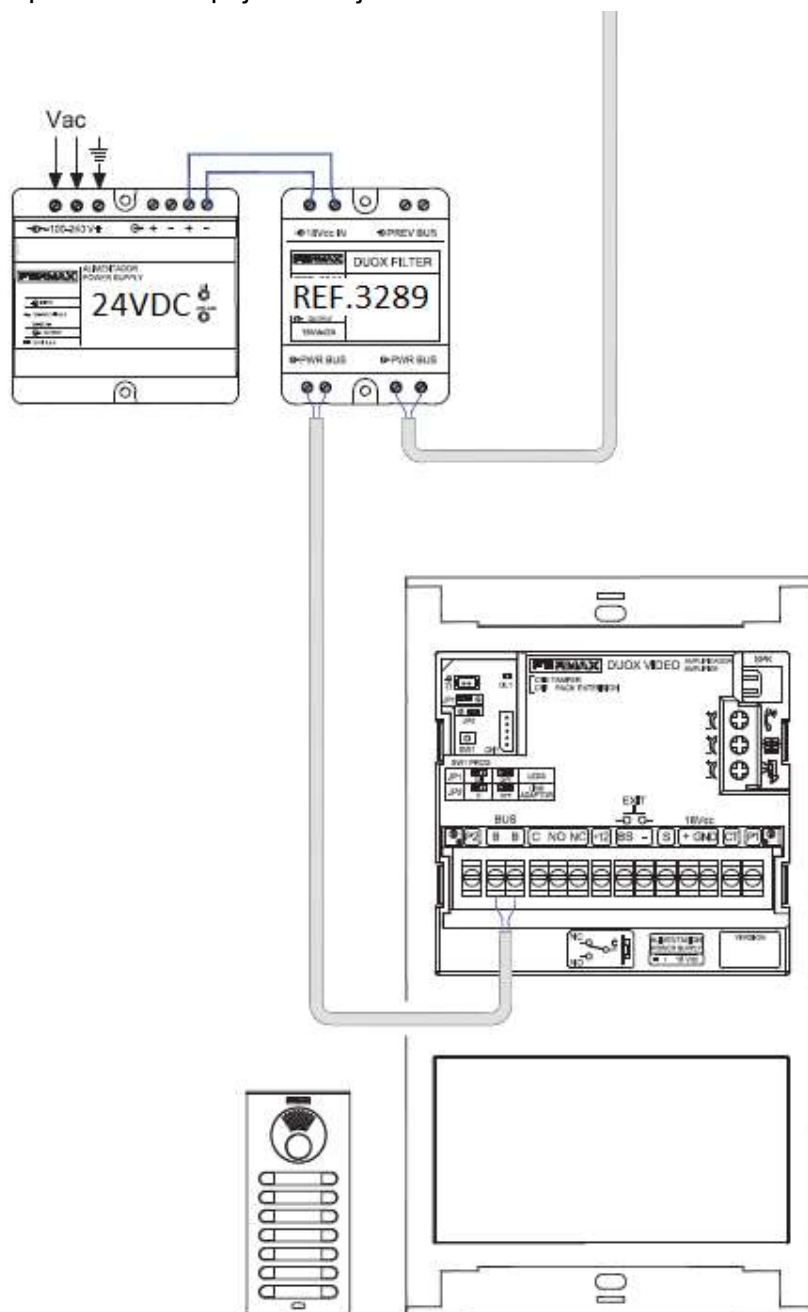

Všechny komponenty jsou nainstalovány dle montážních předpisů výrobce a v souladu s národními předpisy a normami.

Konfigurace vstupního tabla

Přiřazení adres tlačítkům.

Číslo bytové jednotky odpovídá adrese domovního telefonu.

Blokové schéma zapojení

Svorkové schéma zapojení

1. Vstupní tablo a napájecí zdroj

3. Sběrnice domovního telefonu DUOX