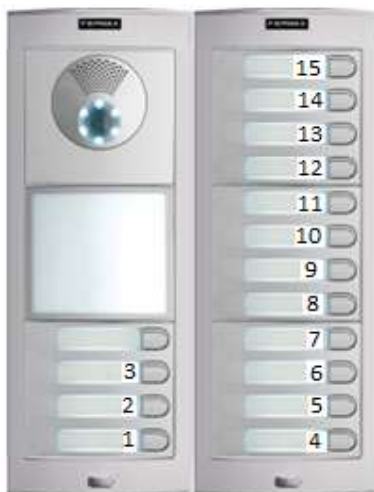

Specifikace dodávky

Obj.číslo	Počet	Popis
REF.7336	ks	SKY LINE RÁMEČEK 6V, ROZMĚR S7
REF.8857	ks	6V ZÁPUSTNÁ INSTALAČNÍ KRABICE, S7
REF.8829	ks	SADA DISTANČNÍCH SLOUPKŮ PRO INSTALAČNÍ KRABICE VEDLE SEBE
REF.2541	ks	DIGITÁLNÍ PROPOJOVACÍ KABEL S KONEKTORY DVOU PANELŮ
REF.91902	ks	DEKORAČNÍ - KRYCÍ NEREZOVÝ RÁMEČEK PRO VSTUPNÍ TABLO
REF.73911	ks	DUOX PLUS VIDEO MODUL SKY LINE VV
REF.7445	ks	MODUL PRO VIZITKU SKY LINE, VV
REF.7367	ks	DUOX/VDS P104 MODUL SKY LINE, VV
DR-60-24	ks	NAPÁJECÍ ZDROJ 24V/2,5A, 4DIN
REF.3289	ks	DUOX PLUS FILTR, VELIKOST 4DIN
REF.3444	ks	DUOX PLUS VEO DOMOVNÍ TELEFON, TŘÍPOLOHOVÁ REGULACE HLASITOSTI
REF.9448	ks	DUOX PLUS BAREVNÝ VEO-XS 4,3" DOMOVNÍ VIDEOTELEFON, PAMĚŤ OBRÁZKŮ
REF.9447	ks	INSTALAČNÍ PATICE S KONEKTOREM K VEO A VEO-XS

Všechny komponenty jsou nainstalovány dle montážních předpisů výrobce a v souladu s národními předpisy a normami.

Konfigurace vstupního tabla

Přiřazení adres tlačítkům.

Číslo bytové jednotky odpovídá adrese domovního telefonu.