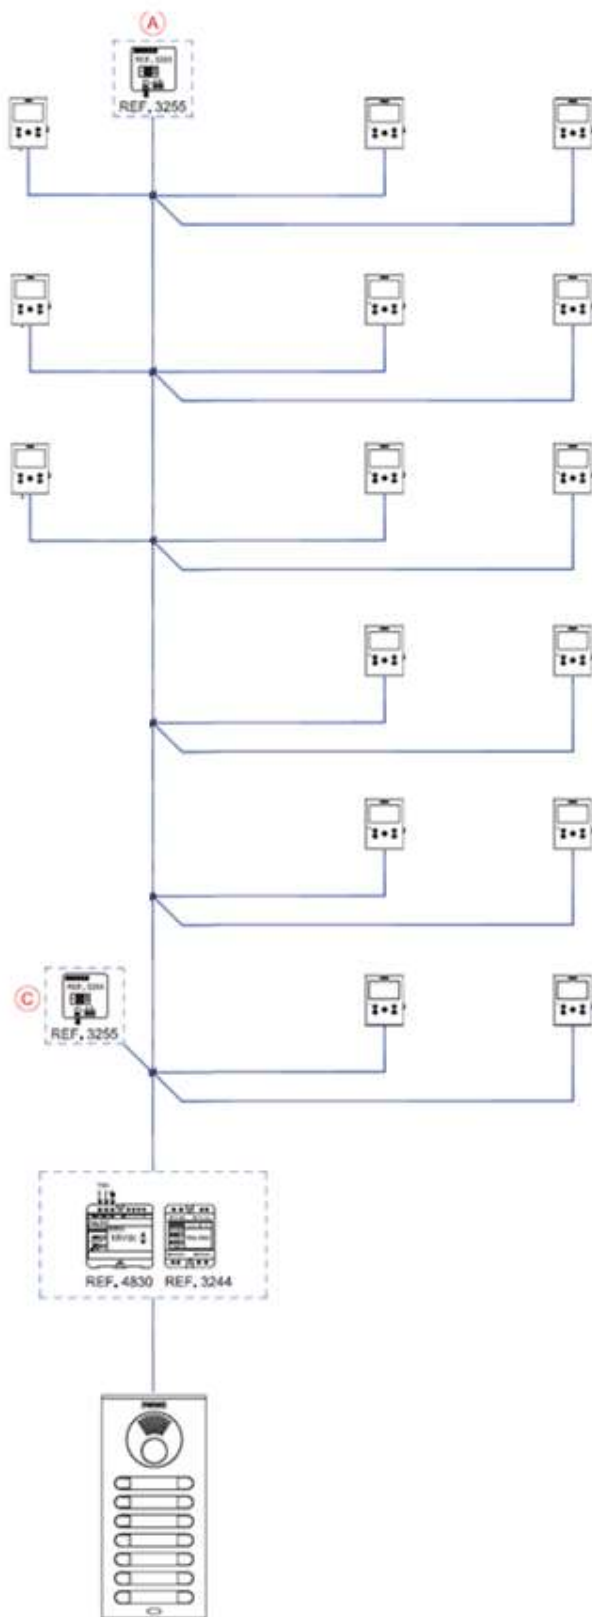


REKONSTRUKCE DOMOVNÍHO TELEFONU

Moravská 924/6, Praha
PŘEDÁVACÍ DOKUMENTACE

OBECNÉ INFORMACE.....	3
POPIS OBJEKTU.....	3
SYSTÉM DOMOVNÍHO TELEFONU	3
<i>Umístění koncových zařízení:.....</i>	<i>3</i>
<i>Specifikace dodávky</i>	<i>4</i>
<i>Konfigurace vstupního tabla</i>	<i>4</i>
<i>Přiřazení adres tlačítkům.</i>	<i>4</i>
<i>Blokové schéma zapojení.....</i>	<i>5</i>
<i>Svorkové schéma zapojení.....</i>	<i>6</i>

Do všech bytových jednotek byl instalován základní domovní telefon REF.3444, kromě bytových jednotek **č.3, 5 a 6**, kdy byl instalován domovní **videotelefon** REF.9448.

Specifikace dodávky

Obj.číslo	Počet	Popis
REF.7336	ks	SKY LINE RÁMEČEK 6V, ROZMĚR S7
REF.8857	ks	6V ZÁPUSTNÁ INSTALAČNÍ KRABICE, S7
REF.8829	ks	SADA DISTANČNÍCH SLOUPKŮ PRO INSTALAČNÍ KRABICE VEDLE SEBE
REF.2541	ks	DIGITÁLNÍ PROPOJOVACÍ KABEL S KONEKTORY DVOU PANELŮ
REF.91902	ks	DEKORAČNÍ - KRYCÍ NEREZOVÝ RÁMEČEK PRO VSTUPNÍ TABLO
REF.73911	ks	DUOX PLUS VIDEO MODUL SKY LINE VV
REF.7445	ks	MODUL PRO VIZITKU SKY LINE, VV
REF.7367	ks	DUOX/VDS P104 MODUL SKY LINE, VV
DR-60-24	ks	NAPÁJECÍ ZDROJ 24V/2,5A, 4DIN
REF.3289	ks	DUOX PLUS FILTR, VELIKOST 4DIN
REF.3444	ks	DUOX PLUS VEO DOMOVNÍ TELEFON, TŘÍPOLOHOVÁ REGULACE HLASITOSTI
REF.9448	ks	DUOX PLUS BAREVNÝ VEO-XS 4,3" DOMOVNÍ VIDEOTELEFON, PAMĚŤ OBRÁZKŮ
REF.9447	ks	INSTALAČNÍ PATICE S KONEKTOREM K VEO A VEO-XS

Všechny komponenty jsou nainstalovány dle montážních předpisů výrobce a v souladu s národními předpisy a normami.

Konfigurace vstupního tabla

Přiřazení adres tlačítkům.

Číslo bytové jednotky odpovídá adrese domovního telefonu.

Blokové schéma zapojení

Svorkové schéma zapojení

1. Vstupní tablo a napájecí zdroj

3. Sběrnice domovního telefonu DUOX